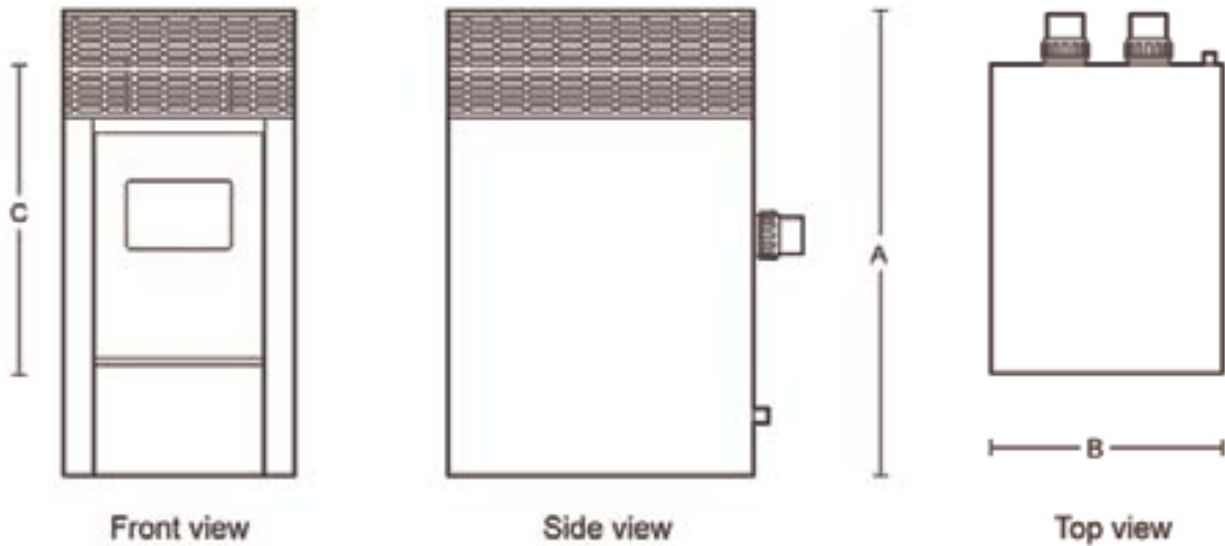

## SPECIFICATIONS

Model	A	B	C	Volume	Weight	Gas Connection
HX70	720mm	320mm	415mm	0.074m	21.0kg	15
HX120	820mm	390mm	515mm	0.162m	25.0kg	20

Available from:

**ASTRALPOOL** 

A DIVISION OF  
**FLUIDRA** 

<b>Melbourne:</b>	03 8796 8600	<b>Gold Coast:</b>	07 5552 2600
<b>Sydney Seven Hills:</b>	02 9853 2100	<b>Townsville:</b>	07 4796 0100
<b>Sydney Moorebank:</b>	02 8778 9500	<b>Adelaide:</b>	08 8152 7600
<b>Brisbane:</b>	07 3906 5400	<b>Perth:</b>	08 9360 3300